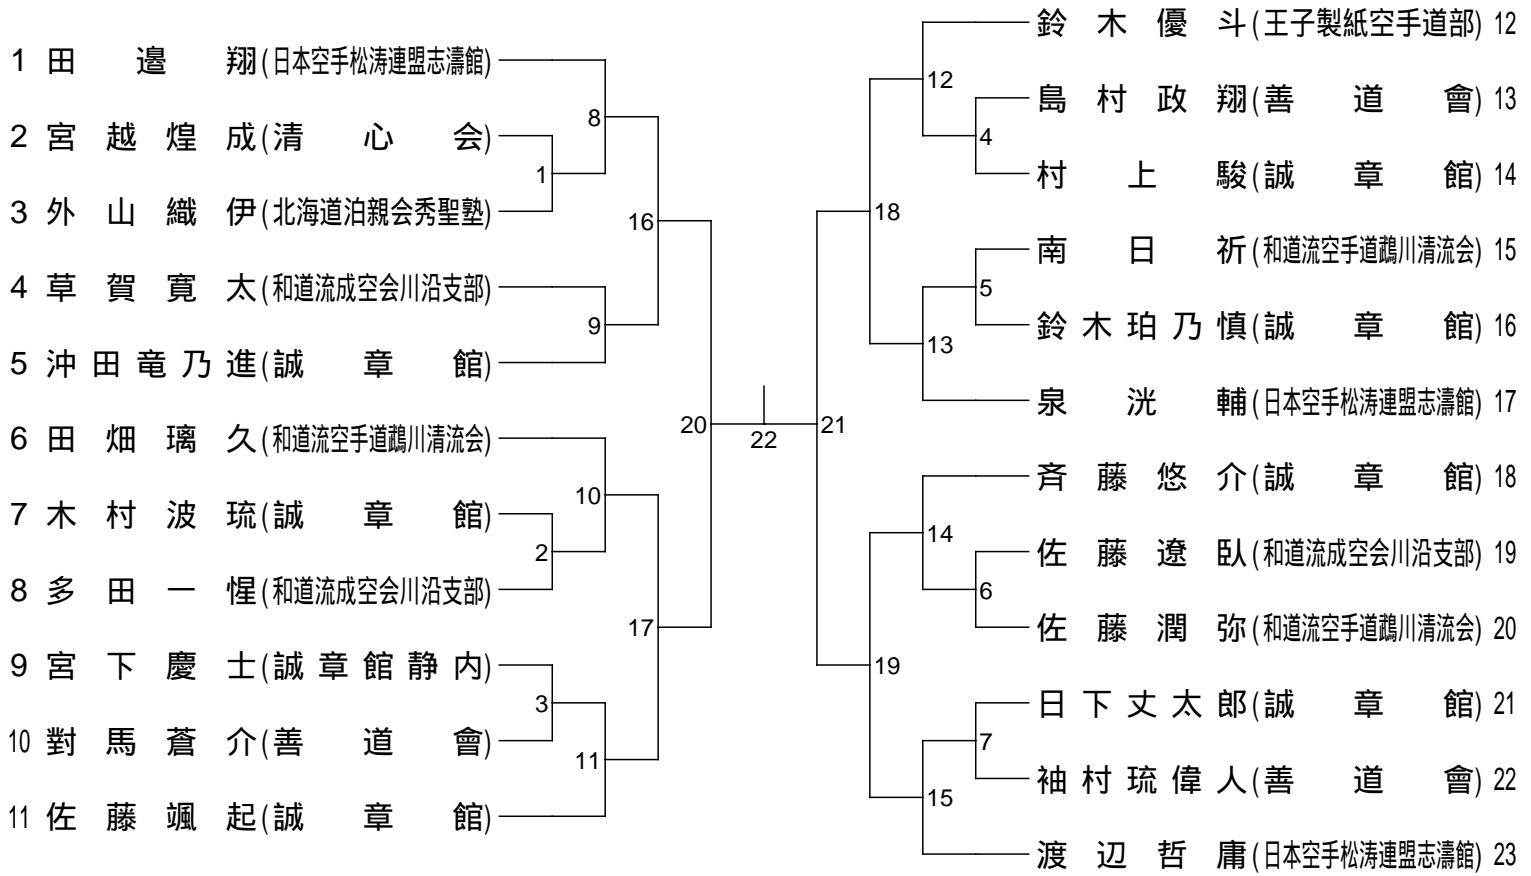

小柳杯第49回苫小牧地区空手道選手権大会 形個人戦 幼児男女混合の部

形個人戦 小学1-2年男子の部

形個人戦 小学1-2年女子の部

小柳杯第49回苫小牧地区空手道選手権大会 形個人戦 小学3-4年男子の部

形個人戦 小学3-4年女子の部

小柳杯第49回苫小牧地区空手道選手権大会

形個人戦 小学5-6年男子の部

形個人戦 小学5-6年女子の部

小柳杯第49回苫小牧地区空手道選手権大会
形個人戦 中学男子の部

形個人戦 中学女子の部

形個人戦 高校男子の部

形個人戦 高校女子の部

小柳杯第49回苫小牧地区空手道選手権大会 組手個人戦 小学3-4年女子の部

組手個人戦 小学5-6年男子の部

小柳杯第49回苫小牧地区空手道選手権大会
組手個人戦 小学5-6年女子の部

組手個人戦 中学男子の部

組手個人戦 中学女子の部

小柳杯第49回苫小牧地区空手道選手権大会
組手個人戦 高校男子の部

組手個人戦 高校女子の部

組手個人戦 一般・大学男子の部

組手団体戦 一般・大学男子の部