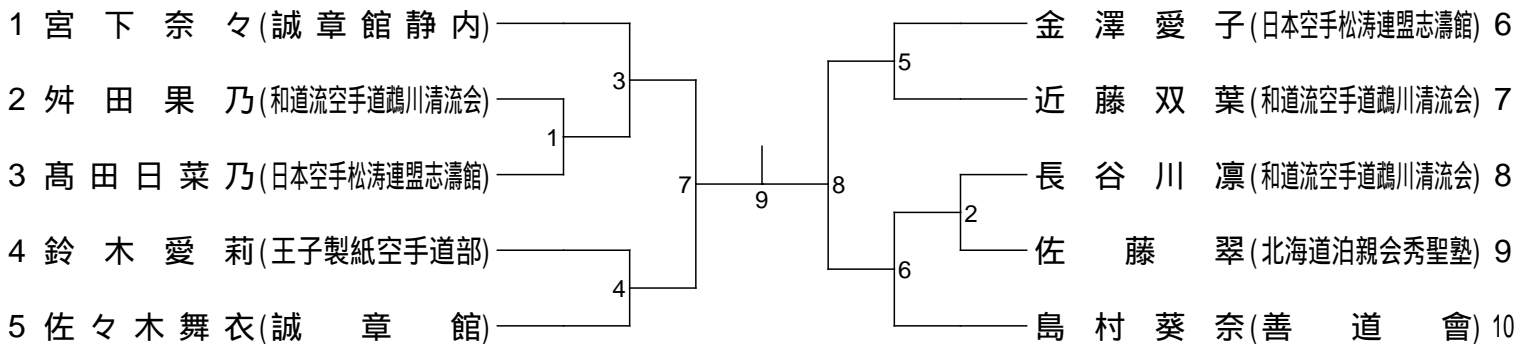

小柳杯第49回苫小牧地区空手道選手権大会 形個人戦 幼児男女混合の部

形個人戦 小学1-2年男子の部

形個人戦 小学1-2年女子の部

小柳杯第49回苫小牧地区空手道選手権大会 形個人戦 小学3-4年男子の部

形個人戦 小学3-4年女子の部

小柳杯第49回苫小牧地区空手道選手権大会

形個人戦 小学5-6年男子の部

形個人戦 小学5-6年女子の部