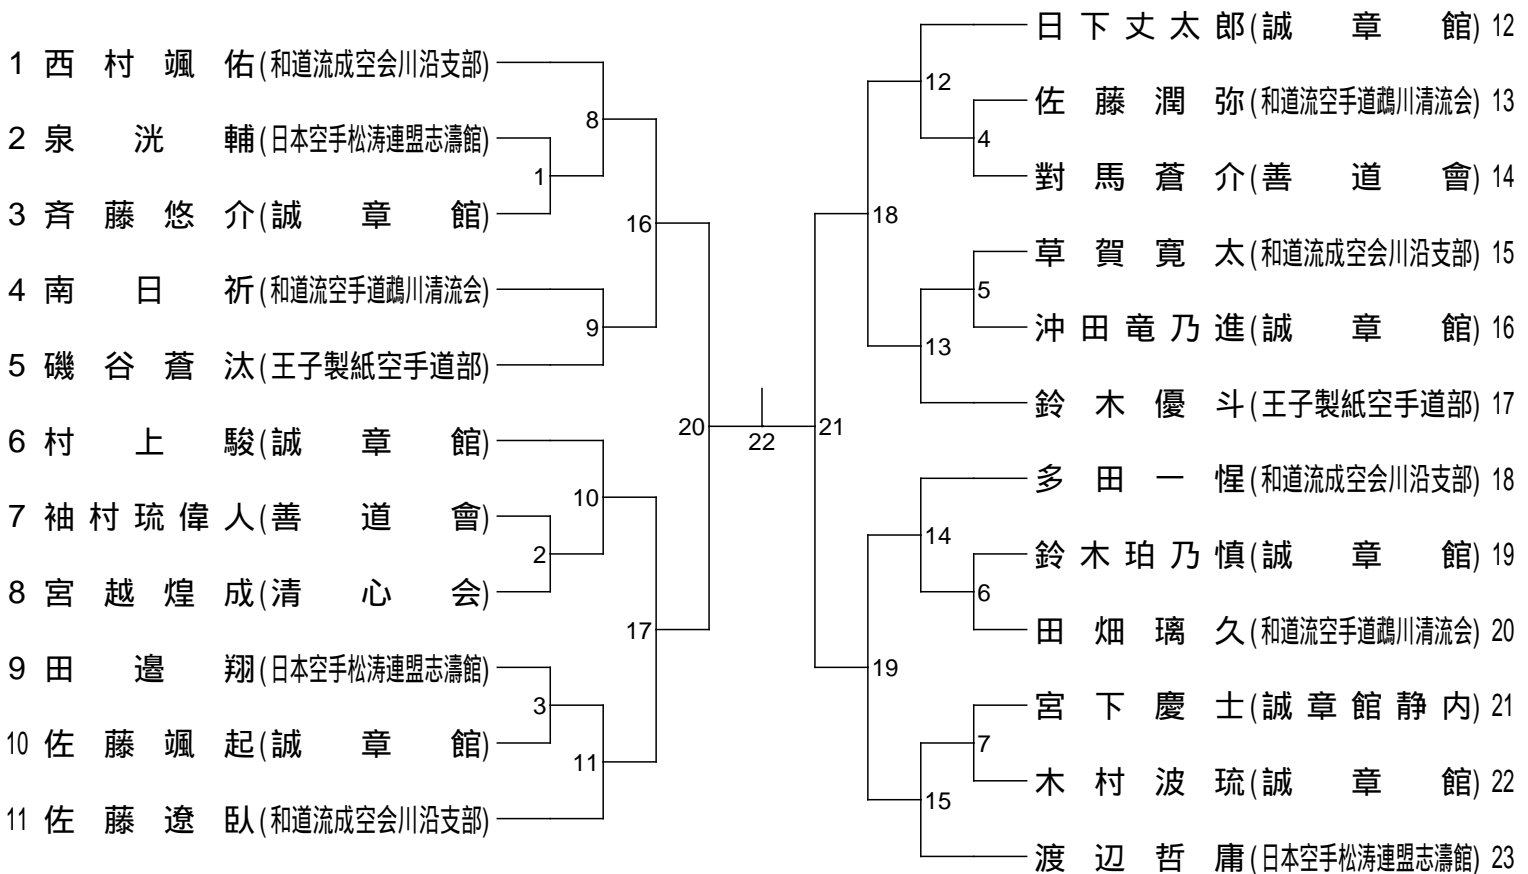

小柳杯第49回苫小牧地区空手道選手権大会
形個人戦 中学男子の部

形個人戦 中学女子の部

形個人戦 高校男子の部

形個人戦 高校女子の部

小柳杯第49回苫小牧地区空手道選手権大会 組手個人戦 小学3-4年女子の部

組手個人戦 小学5-6年男子の部

小柳杯第49回苫小牧地区空手道選手権大会
組手個人戦 小学5-6年女子の部

組手個人戦 中学男子の部

組手個人戦 中学女子の部

小柳杯第49回苫小牧地区空手道選手権大会
組手個人戦 高校男子の部

組手個人戦 高校女子の部

組手個人戦 一般・大学男子の部

組手団体戦 一般・大学男子の部