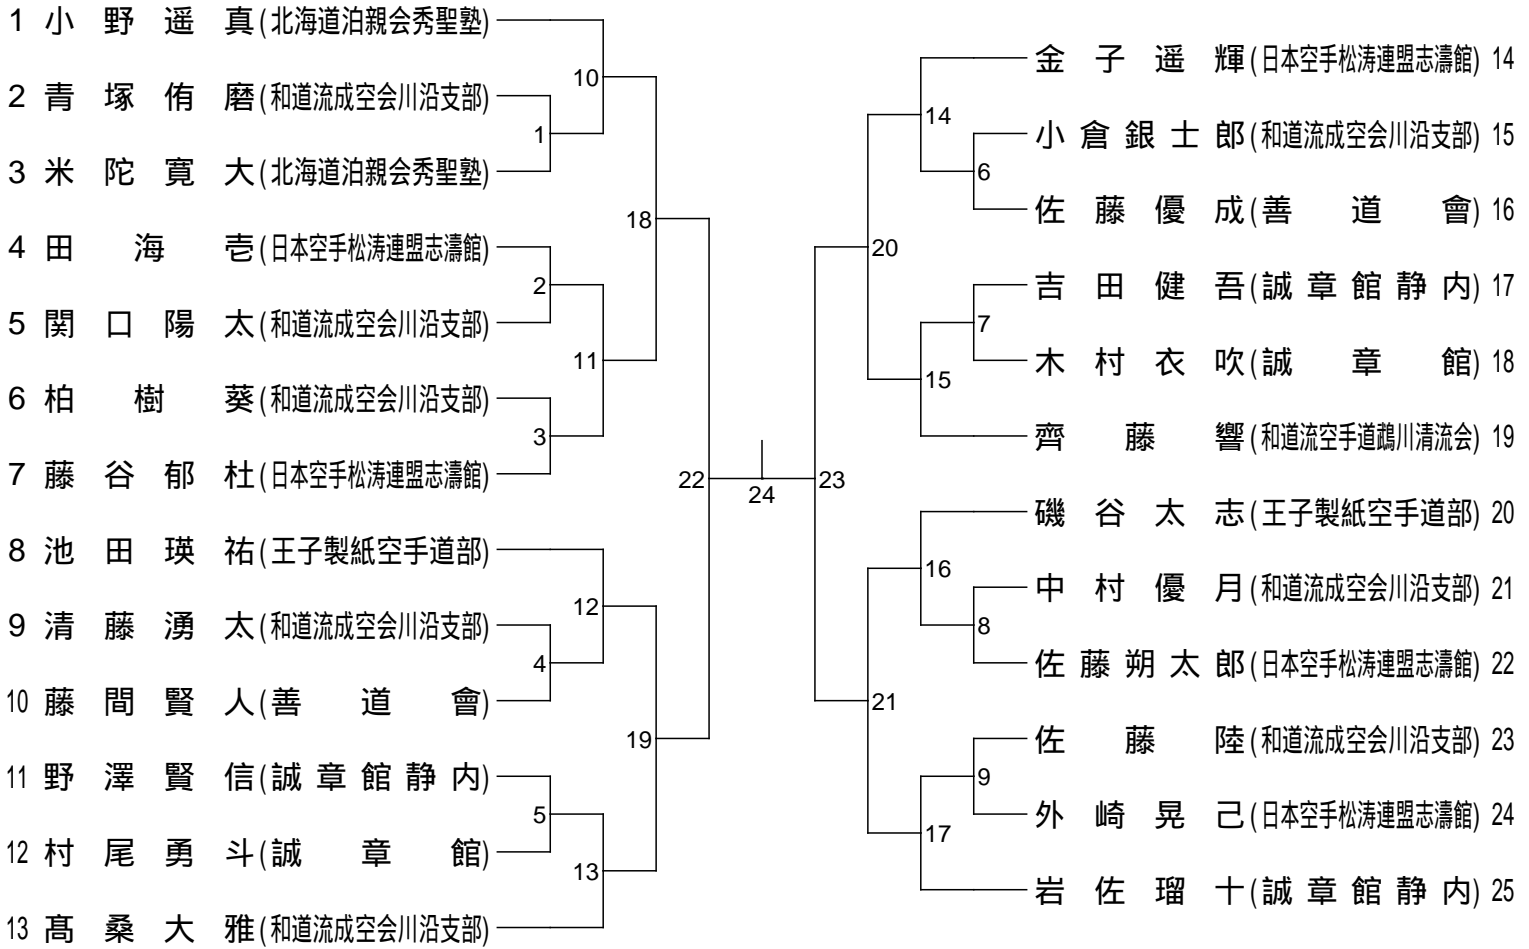

小柳杯第49回苫小牧地区空手道選手権大会 形個人戦 幼児男女混合の部

形個人戦 小学1-2年男子の部

形個人戦 小学1-2年女子の部

小柳杯第49回苫小牧地区空手道選手権大会 形個人戦 小学3-4年男子の部

形個人戦 小学3-4年女子の部

小柳杯第49回苫小牧地区空手道選手権大会

形個人戦 小学5-6年男子の部

形個人戦 小学5-6年女子の部

小柳杯第49回苫小牧地区空手道選手権大会
形個人戦 中学男子の部

形個人戦 中学女子の部

形個人戦 高校男子の部

形個人戦 高校女子の部

小柳杯第49回苫小牧地区空手道選手権大会 組手個人戦 小学3-4年女子の部

組手個人戦 小学5-6年男子の部

小柳杯第49回苫小牧地区空手道選手権大会
組手個人戦 小学5-6年女子の部

組手個人戦 中学男子の部

組手個人戦 中学女子の部

小柳杯第49回苫小牧地区空手道選手権大会
組手個人戦 高校男子の部

組手個人戦 高校女子の部

組手個人戦 一般・大学男子の部

組手団体戦 一般・大学男子の部