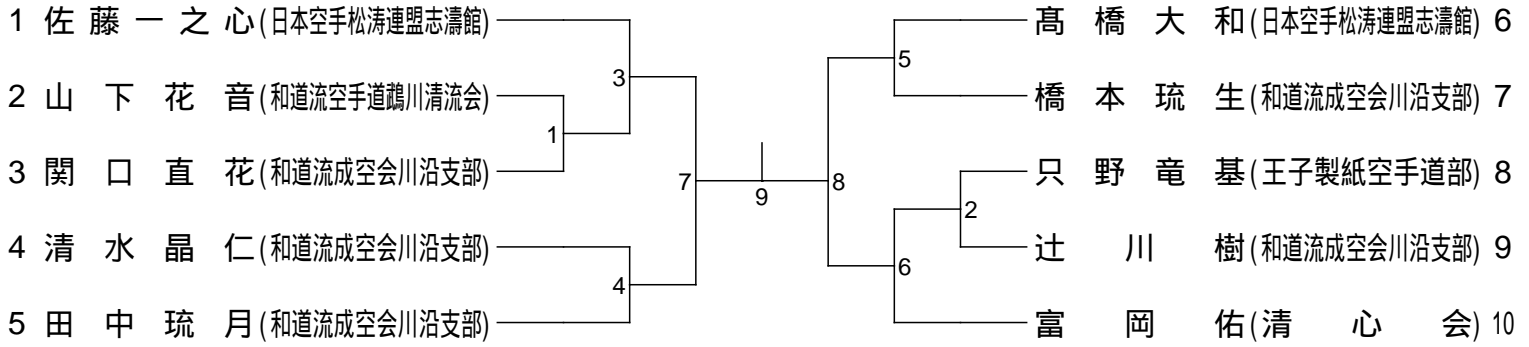

小柳杯第49回苫小牧地区空手道選手権大会 形個人戦 幼児男女混合の部

形個人戦 小学1-2年男子の部

形個人戦 小学1-2年女子の部

小柳杯第49回苫小牧地区空手道選手権大会 形個人戦 小学3-4年男子の部

形個人戦 小学3-4年女子の部

小柳杯第49回苫小牧地区空手道選手権大会

形個人戦 小学5-6年男子の部

形個人戦 小学5-6年女子の部