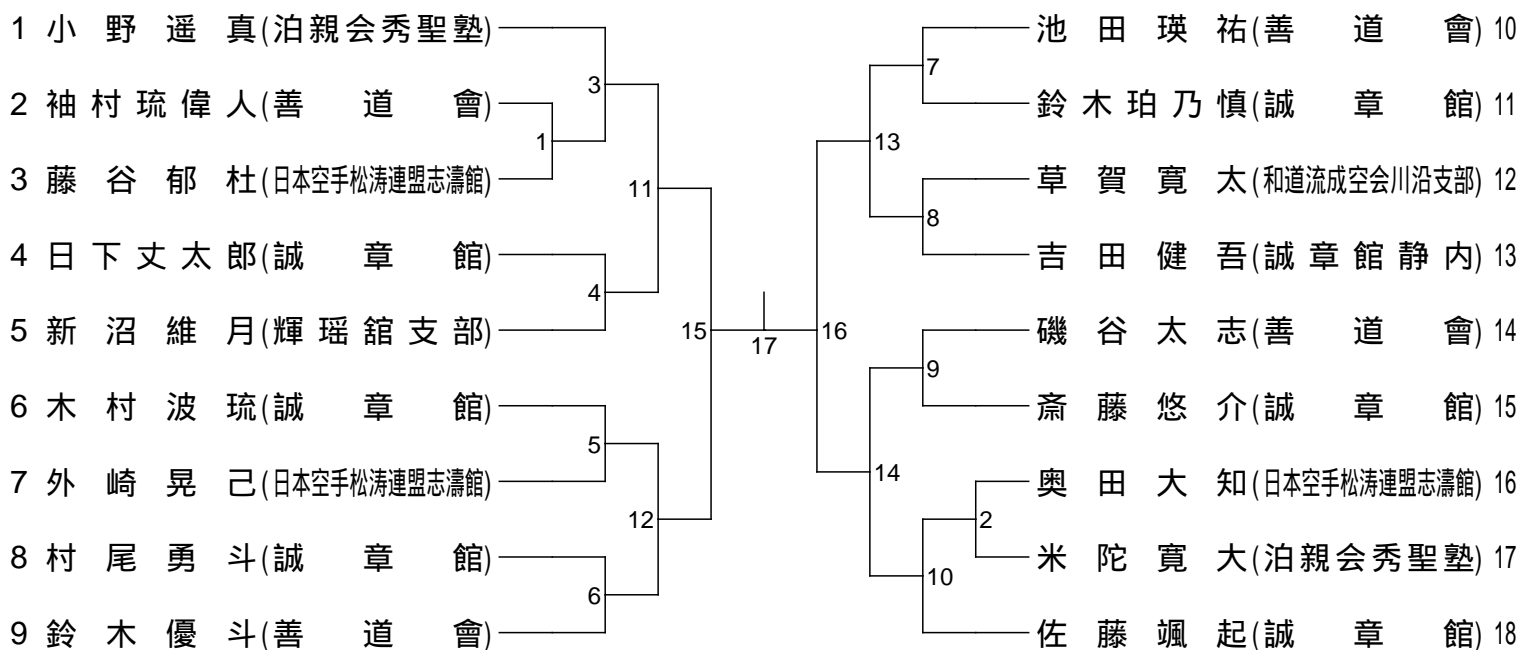

形個人戦 小学1-2年男子の部

形個人戦 小学1-2年女子の部

形個人戦 小学3-4年男子の部

形個人戦 小学3-4年女子の部

形個人戦 小学5-6年男子の部

形個人戦 小学5-6年女子の部

形個人戦 中学生男子の部

形個人戦 中学生女子の部

形団体戦 小学3-4年の部

形団体戦 小学5-6年の部

形団体戦 中学生の部

組手個人戦 小学1-2年男子の部

組手個人戦 小学1-2年女子の部

組手個人戦 小学3-4年男子の部

組手個人戦 小学3-4年女子の部

組手個人戦 小学5-6年男子の部

組手個人戦 小学5-6年女子の部

組手個人戦 中学生男子の部

組手個人戦 中学生女子の部

組手団体戦 小学1-2年の部

組手団体戦 小学5-6年男子の部

組手団体戦 中学生男子の部