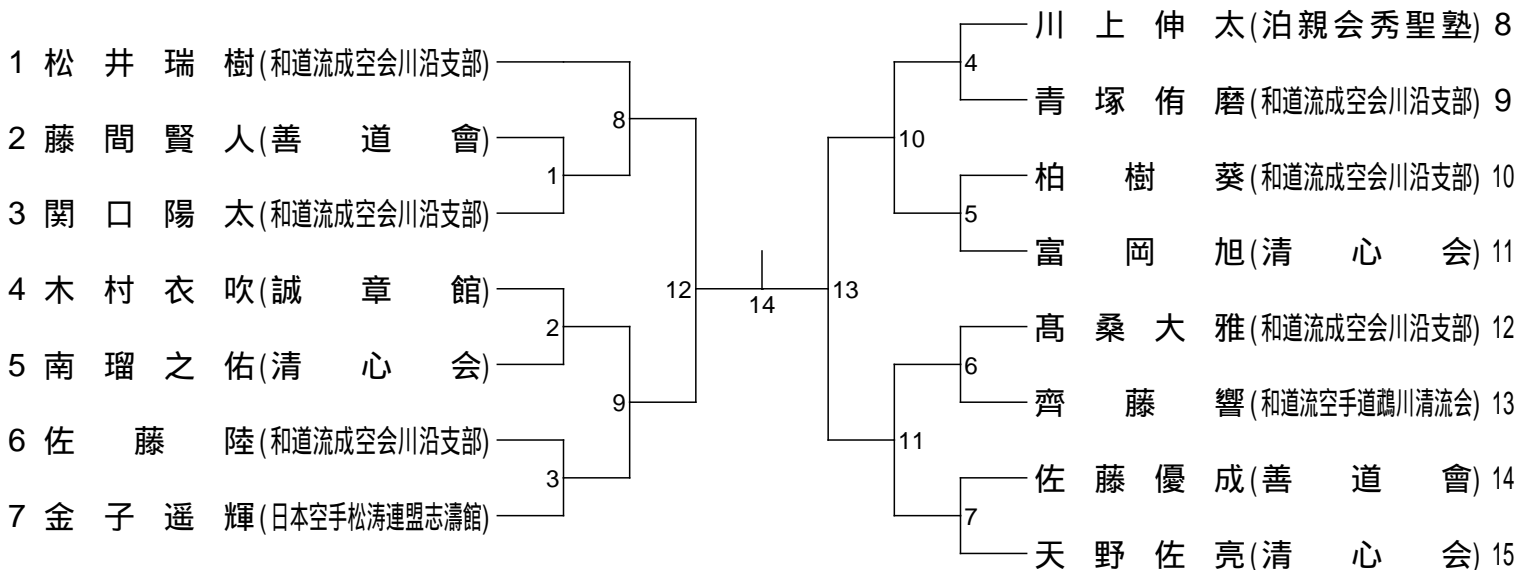

形個人戦 小学1-2年男子の部

形個人戦 小学1-2年女子の部

形個人戦 小学3-4年男子の部

形個人戦 小学3-4年女子の部

形個人戦 小学5-6年男子の部

形個人戦 小学5-6年女子の部

形個人戦 中学生男子の部

形個人戦 中学生女子の部

形団体戦 小学3-4年の部

形団体戦 小学5-6年の部

形団体戦 中学生の部

組手個人戦 小学1-2年男子の部

組手個人戦 小学1-2年女子の部

組手個人戦 小学3-4年男子の部

組手個人戦 小学3-4年女子の部

組手個人戦 小学5-6年男子の部