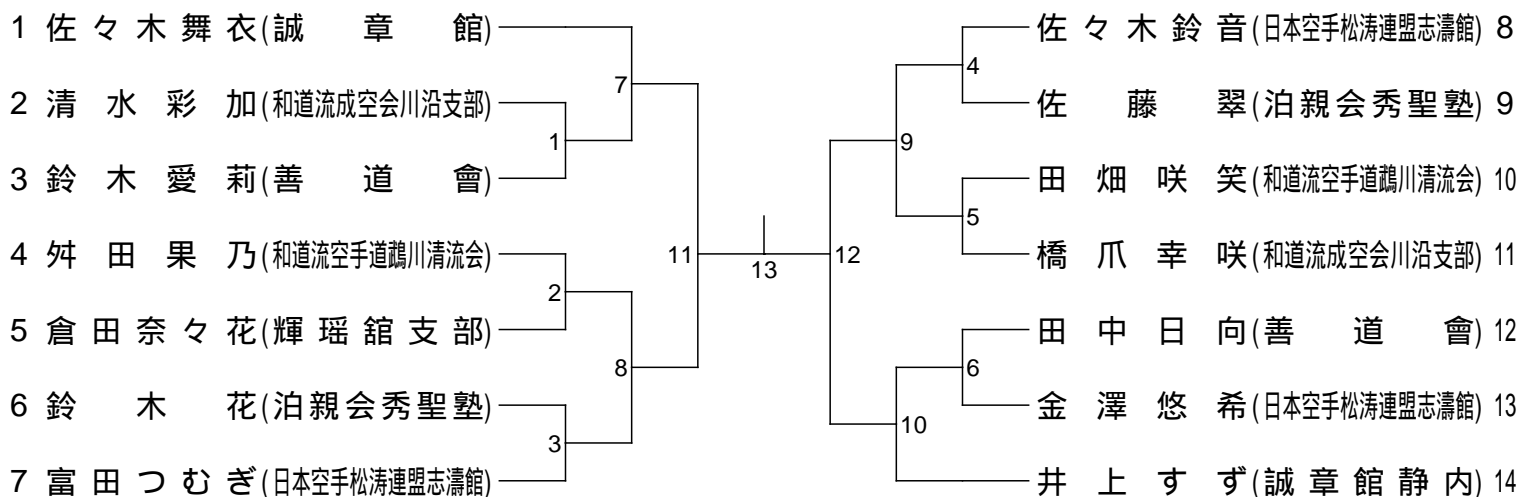

形個人戦 小学1-2年男子の部

形個人戦 小学1-2年女子の部

形個人戦 小学3-4年男子の部

形個人戦 小学3-4年女子の部

形個人戦 小学5-6年男子の部

形個人戦 小学5-6年女子の部

形個人戦 中学生男子の部

形個人戦 中学生女子の部