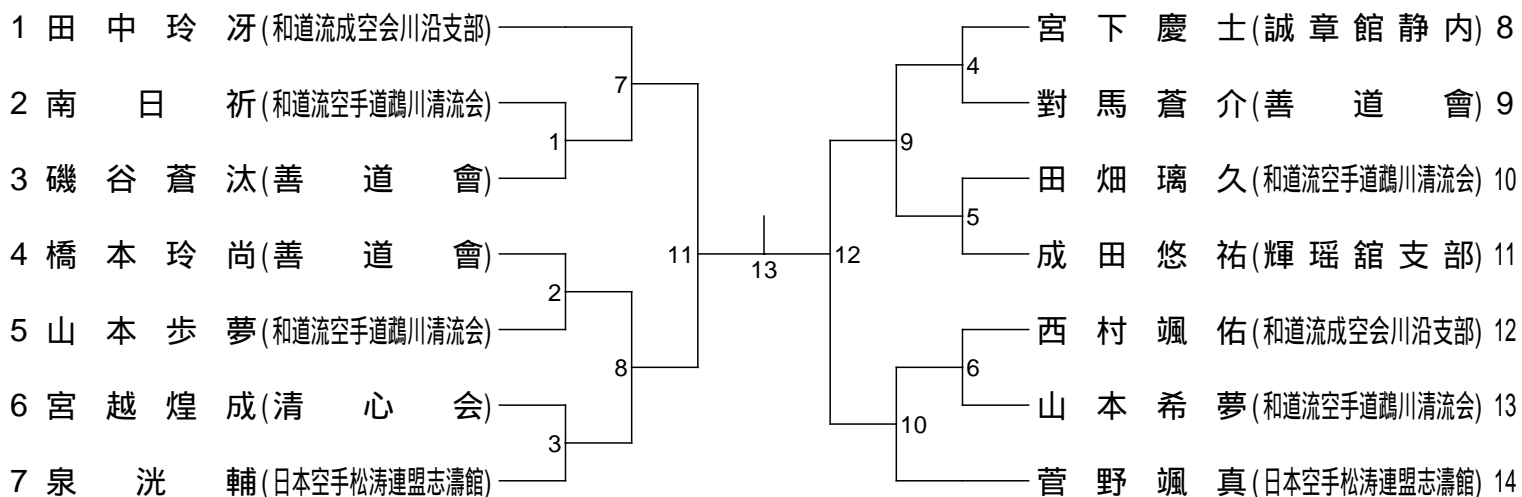

組手個人戦 中学生男子の部