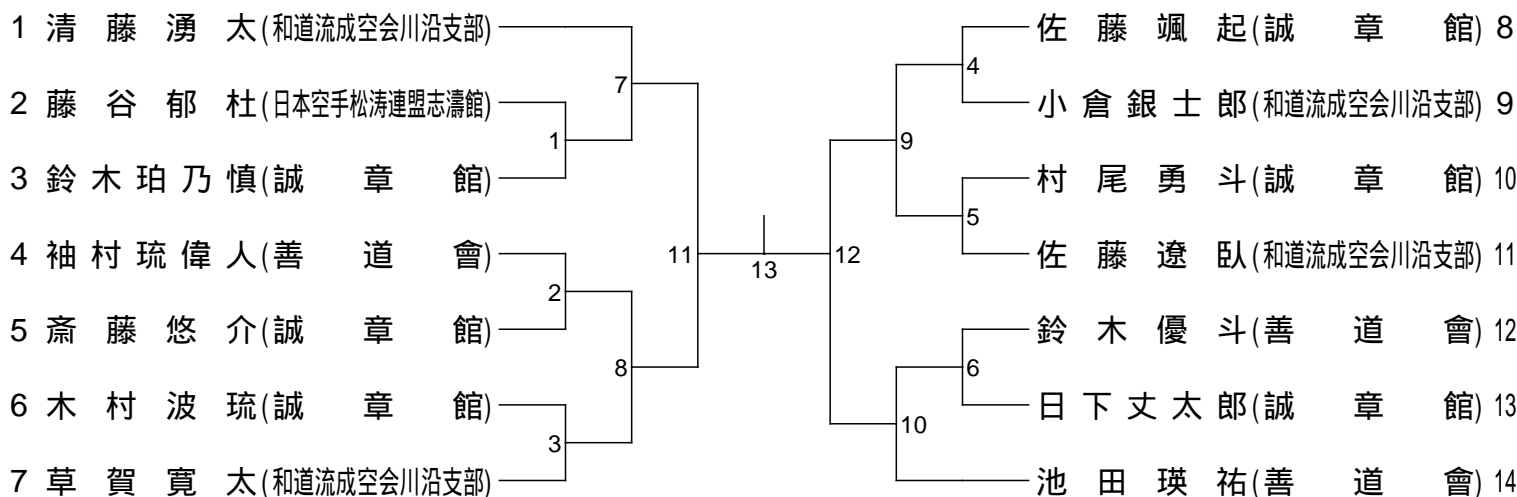

形団体戦 小学3-4年の部

形団体戦 小学5-6年の部

形団体戦 中学生の部

組手個人戦 小学1-2年男子の部

組手個人戦 小学1-2年女子の部

組手個人戦 小学3-4年男子の部

組手個人戦 小学3-4年女子の部

組手個人戦 小学5-6年男子の部