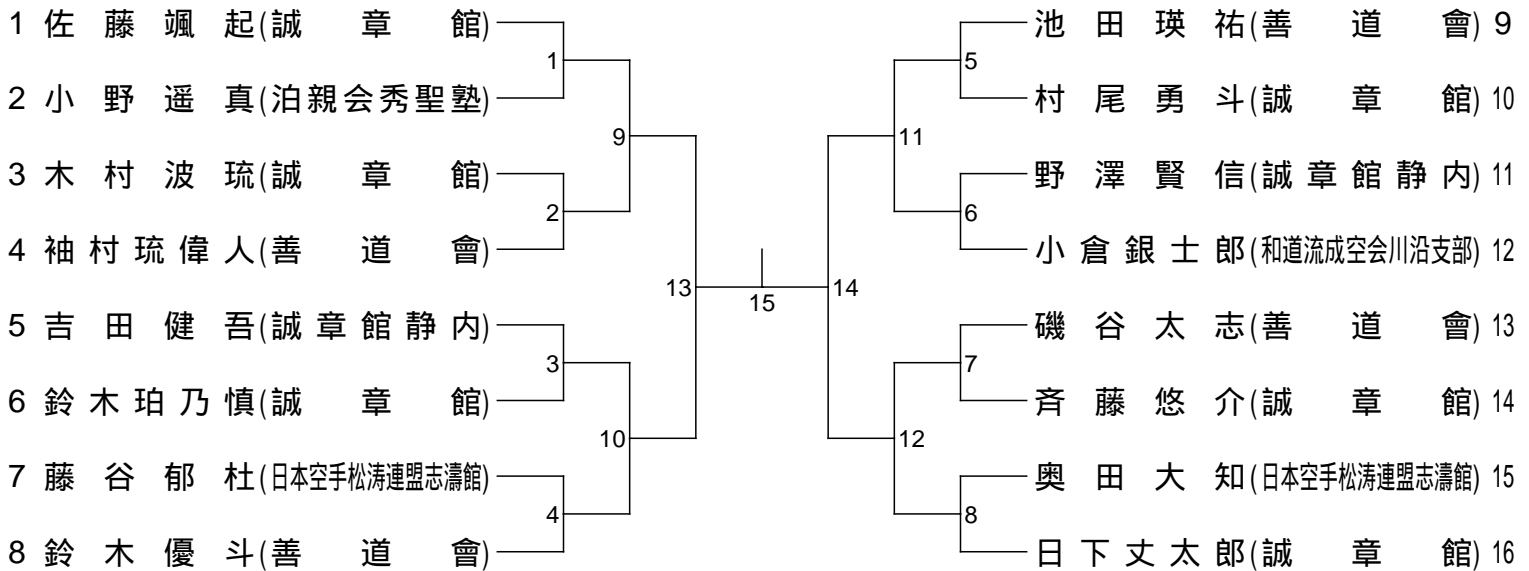

小柳杯第50回苫小牧地区空手道選手権大会 形個人戦 幼児男女混合の部

形個人戦 小学1-2年生男子の部

形個人戦 小学1-2年生女子の部

形個人戦 小学3-4年生男子の部

小柳杯第50回苫小牧地区空手道選手権大会

形個人戦 小学3-4年生女子の部

形個人戦 小学5-6年生男子の部

形個人戦 小学5-6年生女子の部

小柳杯第50回苫小牧地区空手道選手権大会
形個人戦 中学生男子の部

形個人戦 中学生女子の部

形個人戦 高校生男子の部

形個人戦 高校生女子の部

形個人戦 一般の部

小柳杯第50回苫小牧地区空手道選手権大会
組手個人戦 小学1-2年生男子の部

組手個人戦 小学1-2年生女子の部

組手個人戦 小学3-4年生男子の部